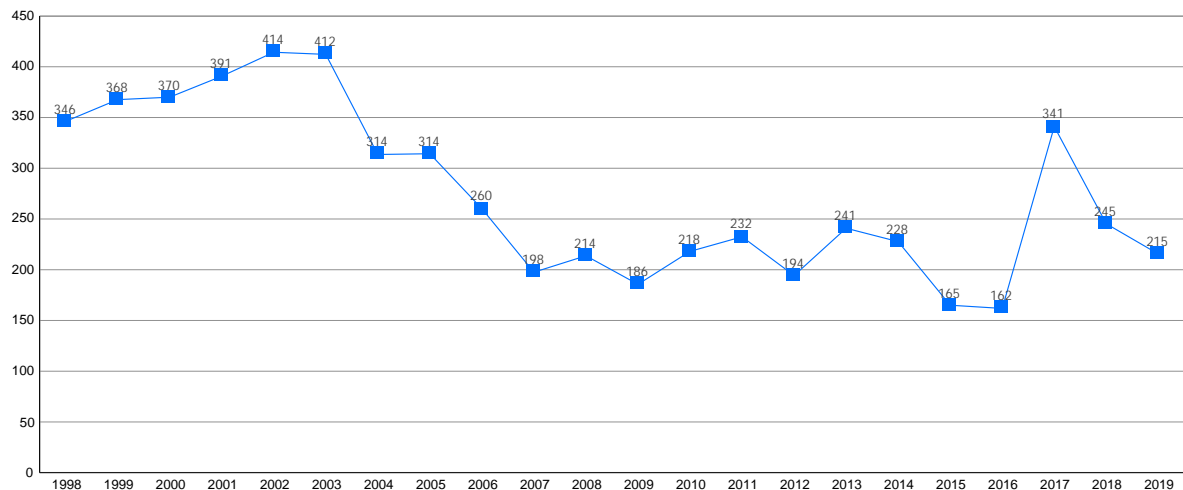

SISTEMA DE INDICADORES OBSERVATORIO URBANO

ÁREA TEMÁTICA: CALIDAD DE VIDA

SUBÁREA TEMÁTICA: Seguridad Ciudadana

INDICADOR: nº 127

GRADO DE INCUMPLIMIENTO DE LAS ORDENANZAS MUNICIPALES POR CADA 1.000 HABITANTES

FUENTE:

PERIODICIDAD:

MEMORIA DE LA POLICÍA MUNICIPAL
INE (población)

ANUAL

	2012	2013	2014	2015	2016	2017	2018
Total anual incumplimientos	47.828	59.240	55.742	40.248	39.495	83.252	60.052
Incumplimientos por mil habitantes	194	241	228	165	162	341	245

	2019
Total anual incumplimientos	52.947
Incumplimientos por mil habitantes	215

GRÁFICOS

Incumplimiento de las ordenanzas municipales por cada 1.000 habitantes

CONCEPTO

NÚMERO DE DENUNCIAS POR INCUMPLIMIENTO DE LAS ORDENANZAS MUNICIPALES POR CADA 1.000 HABITANTES. SE INCLUYE EL DESGLOSE DE INCUMPLIMIENTOS DETECTADOS POR LA POLICÍA MUNICIPAL SEGÚN TIPOLOGÍA.

TIPOLOGÍA DE INDICADOR SEGÚN MODELO DE LA AGENCIA EUROPEA DE MEDIO AMBIENTE

INDICADOR ESTADO
INDICADOR IMPACTO

en relación a los incumplimientos registrados por cada 1.000 habitantes
en referencia a la afección sobre la seguridad ciudadana en A Coruña

OBJETIVO DE SOSTENIBILIDAD

TENDENCIA A LA REDUCCIÓN DEL NÚMERO DE INCUMPLIMIENTOS DE ORDENANZAS REGISTRADOS

TENDENCIA MOSTRADA POR EL INDICADOR EN EL PERIODO Y VALORACIÓN EN CLAVE DE SOSTENIBILIDAD