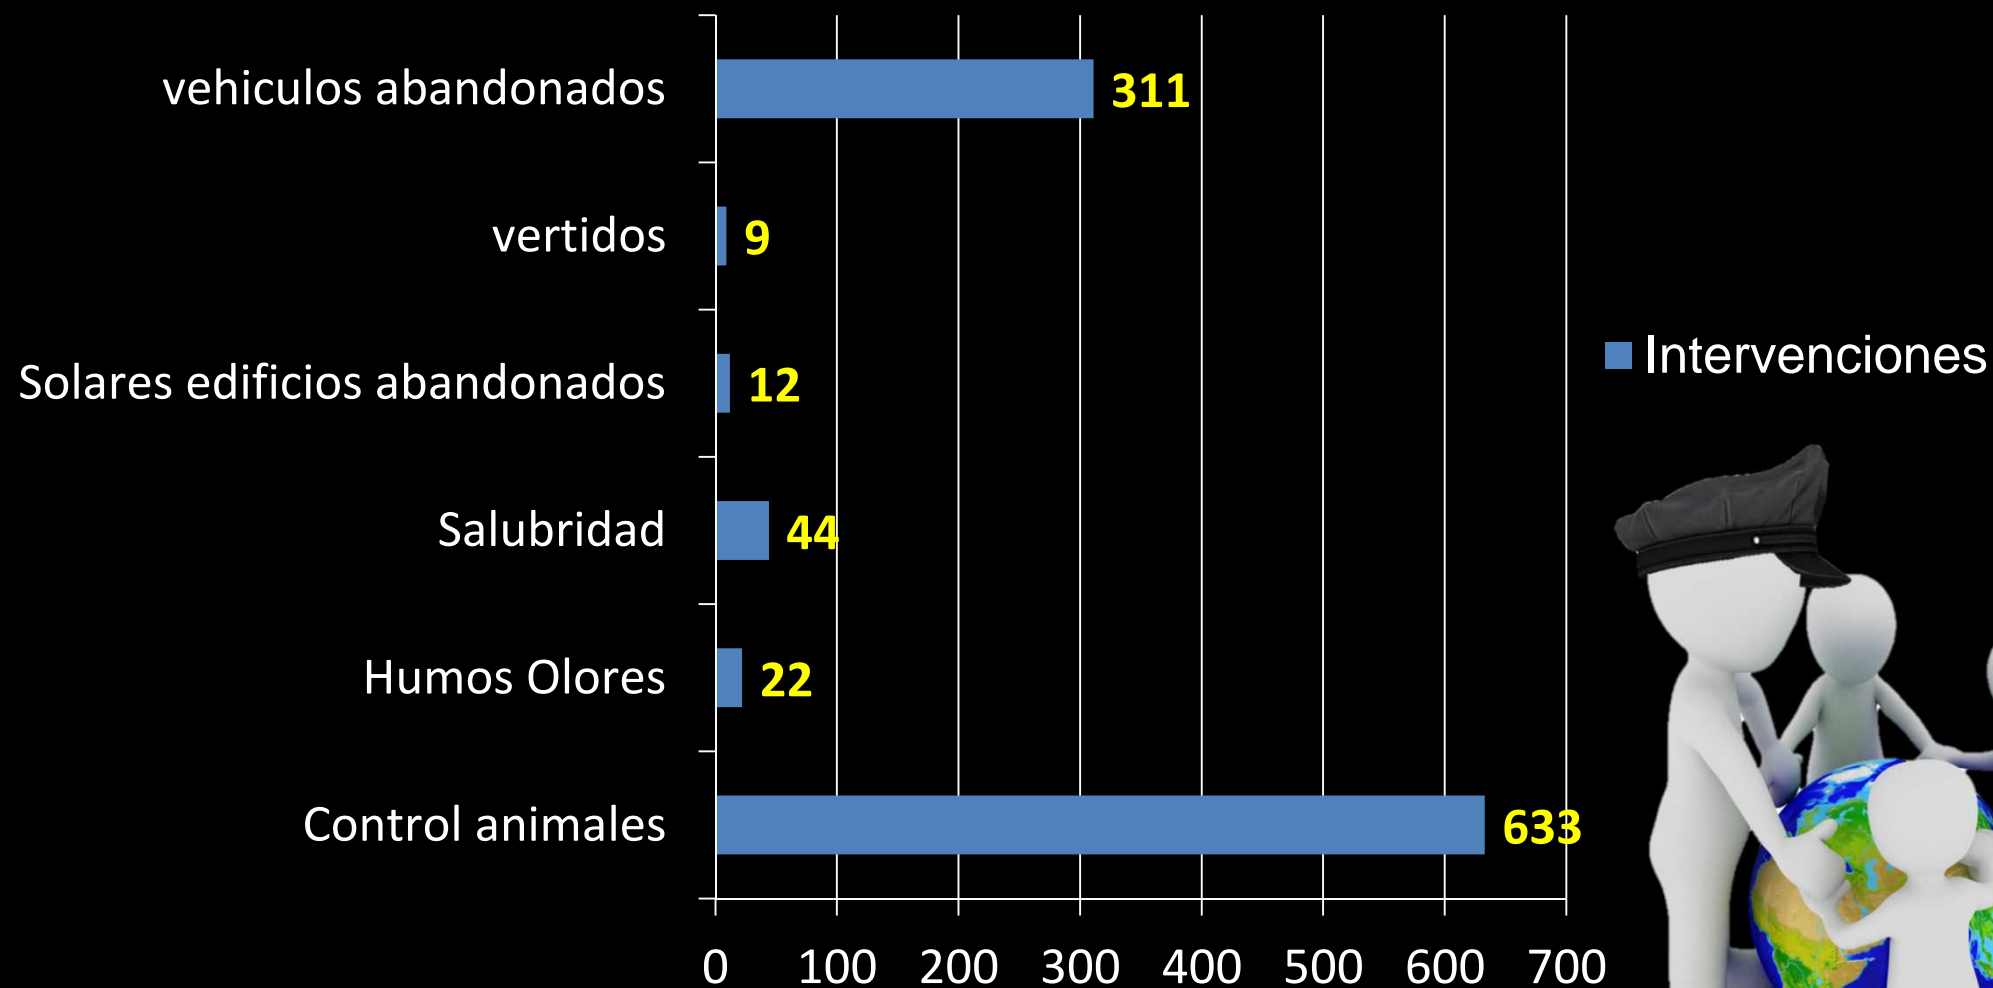

Polici a Local CO Medio Ambiente

■ Intervenciones