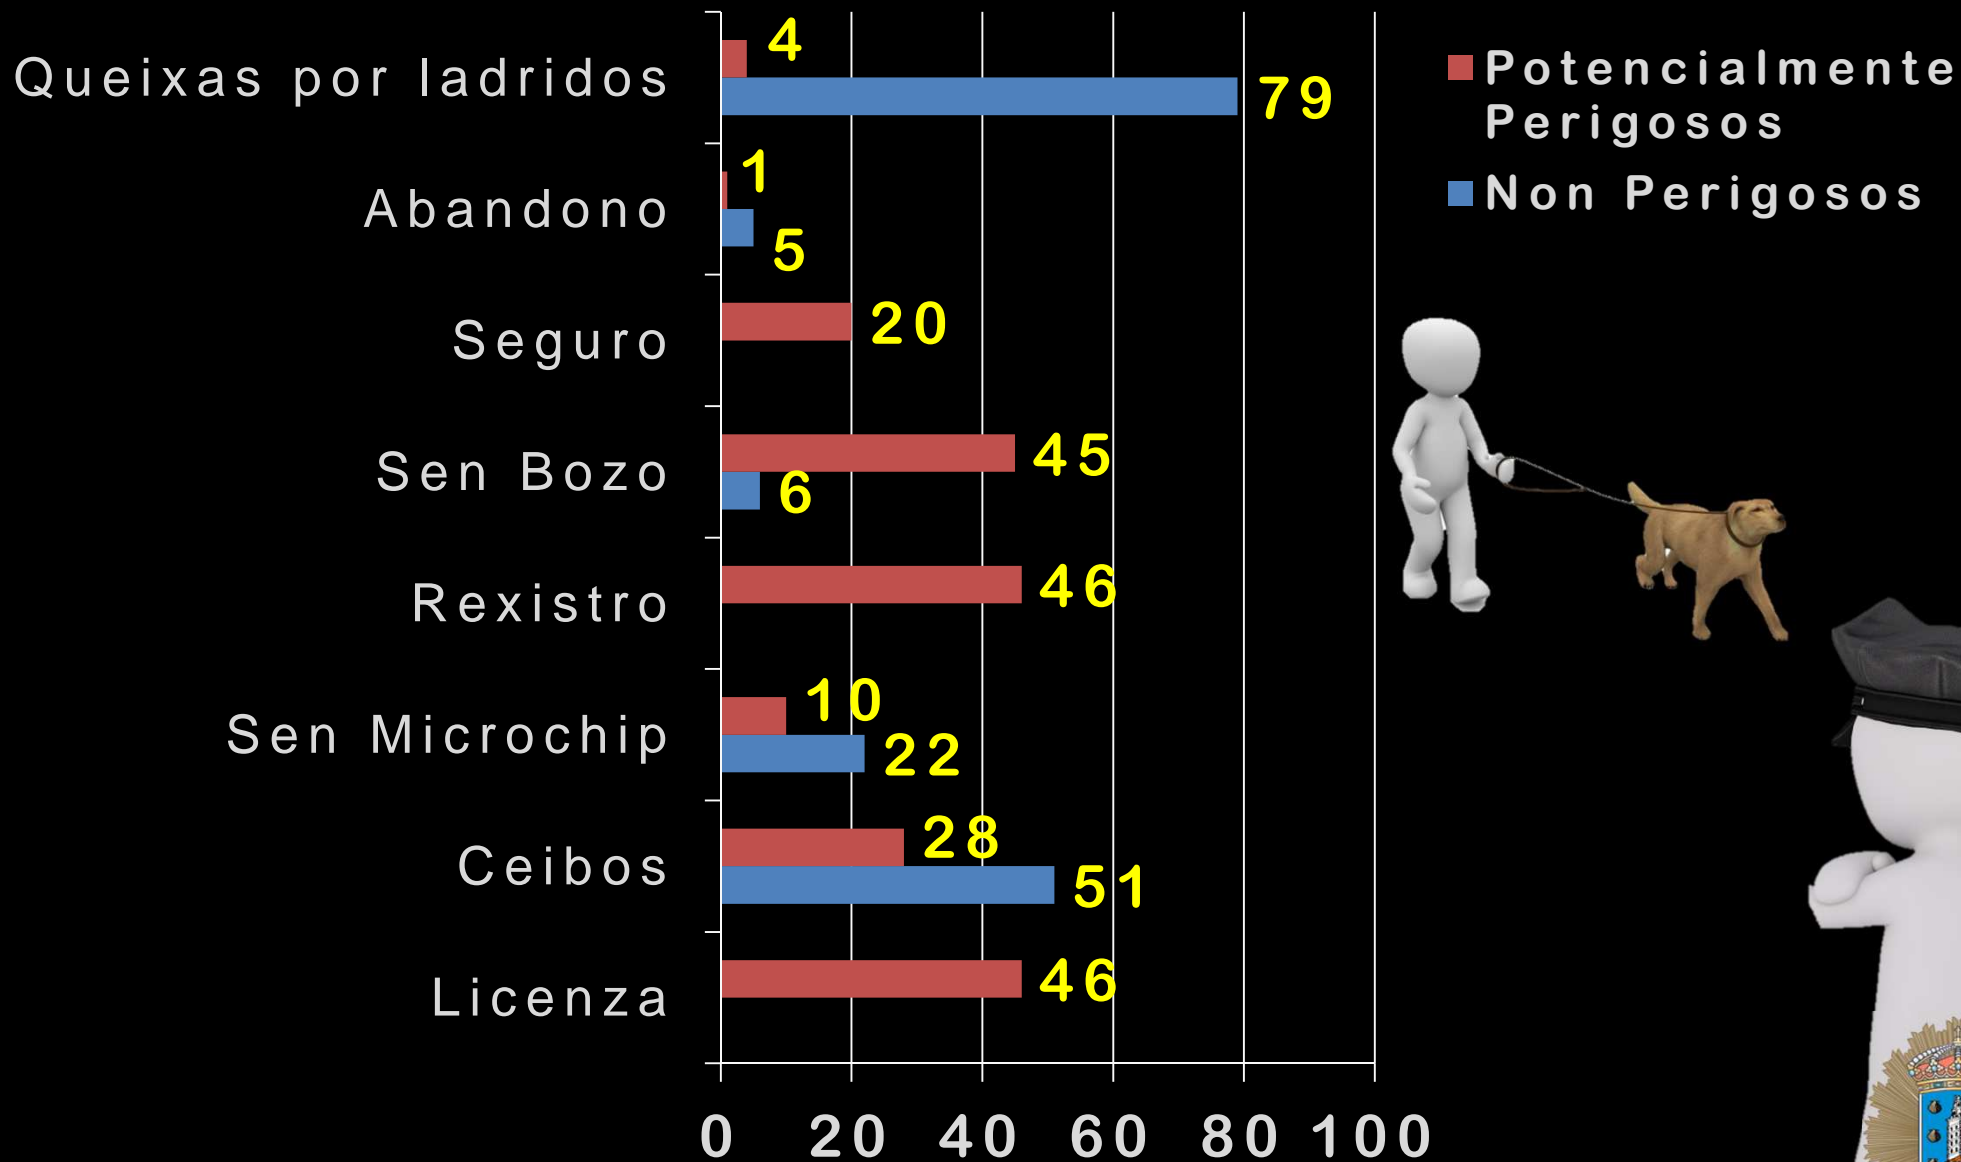

Trabadas

■ NON Perigoso

■ Potencialmente Perigoso

Policía Local CO Medio Ambiente

Actuaciones

Realizáronse
un total de

253

Por mor de
cans

Potencialmente
Perigosos

Policía Local CO Medio Ambiente

Actuaciones

Realizáronse
un total de

364

Por mor de
cans **Non**
Perigosos

Policía Local **CO Medio Ambiente**

Feitos denunciados

Policía Local **Servizos nas Noites**

Realizáronse
un total de

236

intervencións
en locais de
lecer

Policía Local **Servizos nas Noites**

Feitos Denunciados

Ruidos Locales de Hostelería

110