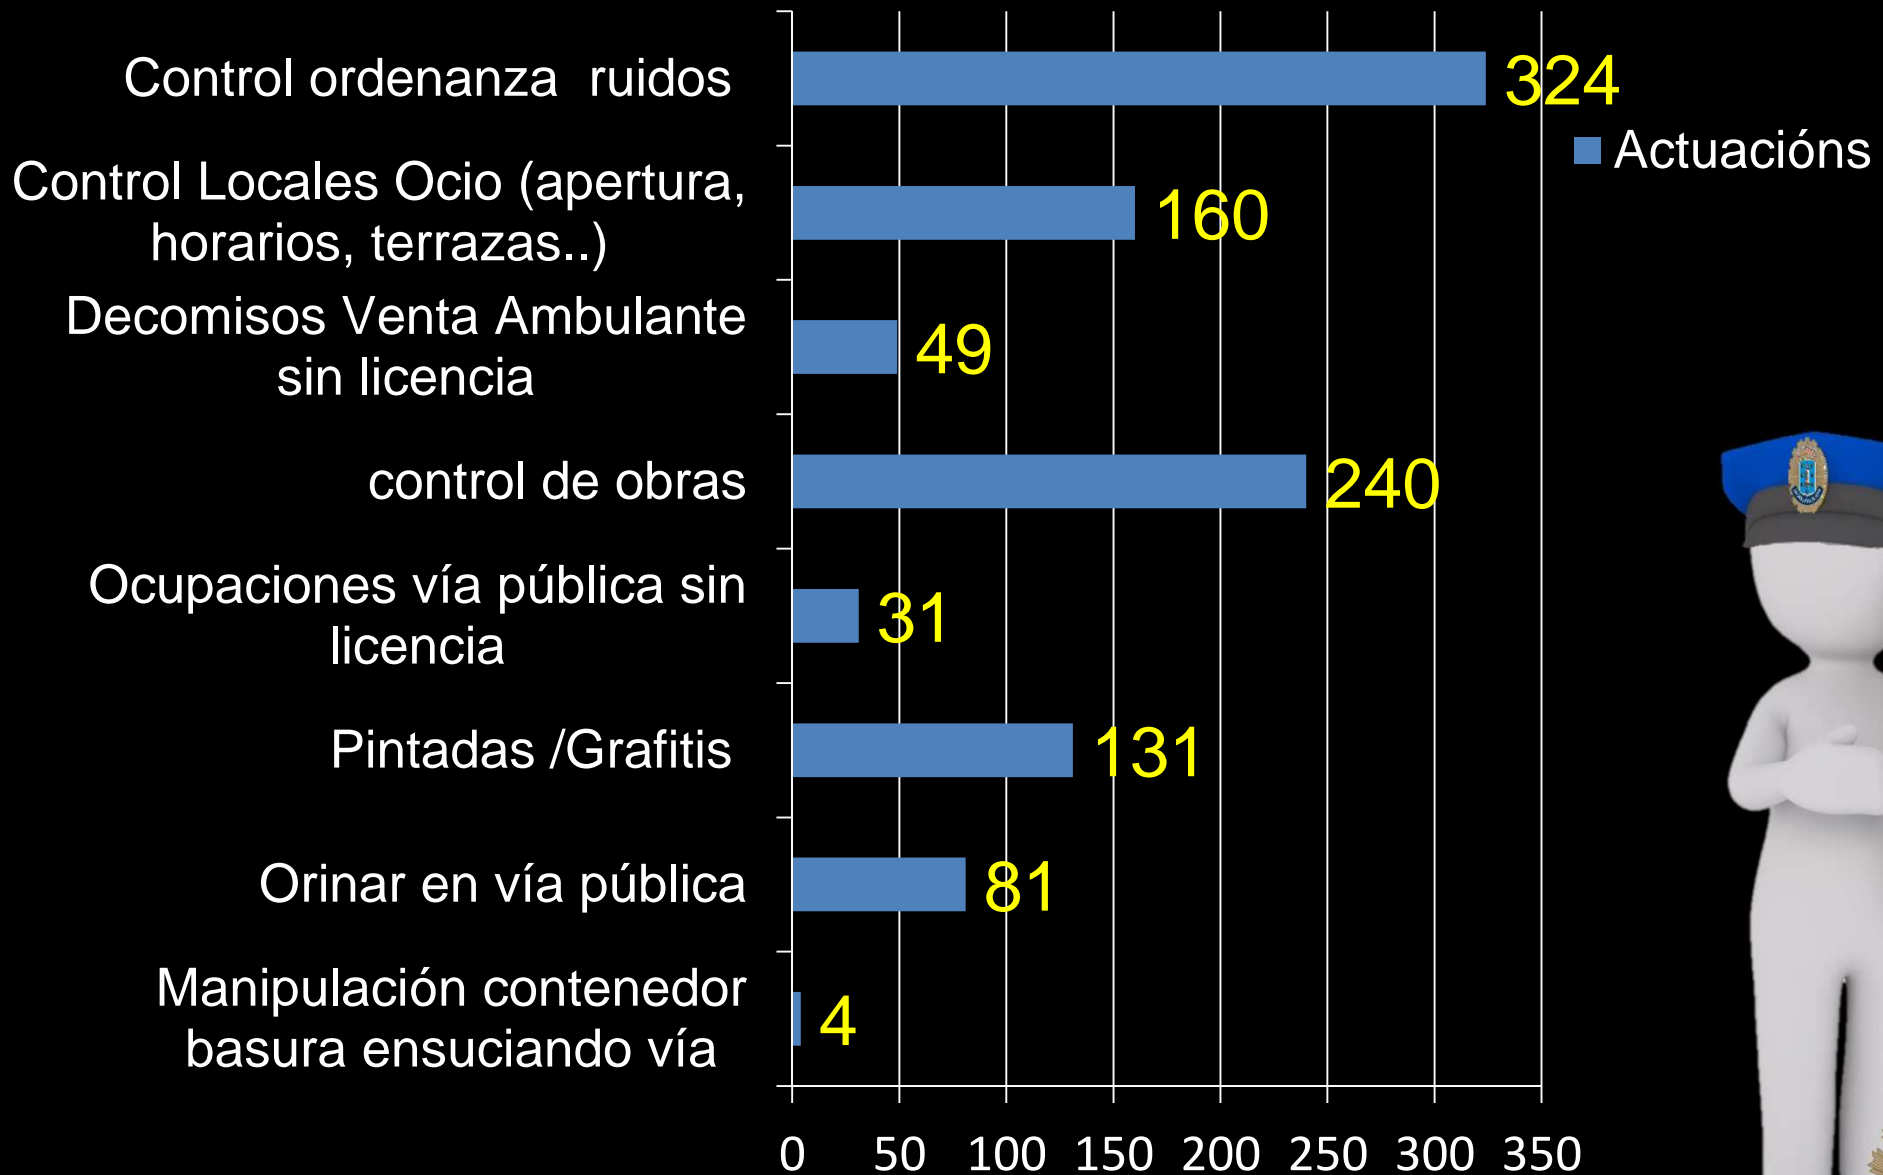

o 26,4%
por Violencia
de Xénero

Policía Local e Seguridade Cidadá

o **8,8%** por
Violencia no
Ambito
Familiar

Policía Local e Seguridade Cidadá

o **46,5%**
do total das
detencións
realizáronse
na quenda de
noite

Polici a Local e Seguridade Cidad a

O Detalle

■ Detidos

Policía Local como Policía Xudicial

Realizáronse un
total de **489**
actuacións

Polici a Local como Polici a Xudicial

■ Motivo

Policía Local **Policía Administrativa**

Realizáronse un
total de **1020**
actuaciones

Polici a Local Polici a Administrativa

Polici a Local **co Tr afico**

Tramit aronse
un total de

335

Alcoholemias
positivas

Policía Local **co** Tráfico

o **29,2%** das
probas positivas
a consecuencia
dun accidente de
tráfico

Policía Local **co** Tráfico

Tramitáronse
un total de **79**
Positivos en
Drogas

Policía Local **co** Tráfico

Realizáronse un

total de **125**

Controis de
Velocidade

Policía Local **co** Tráfico

A velocidades
máxima
detectada