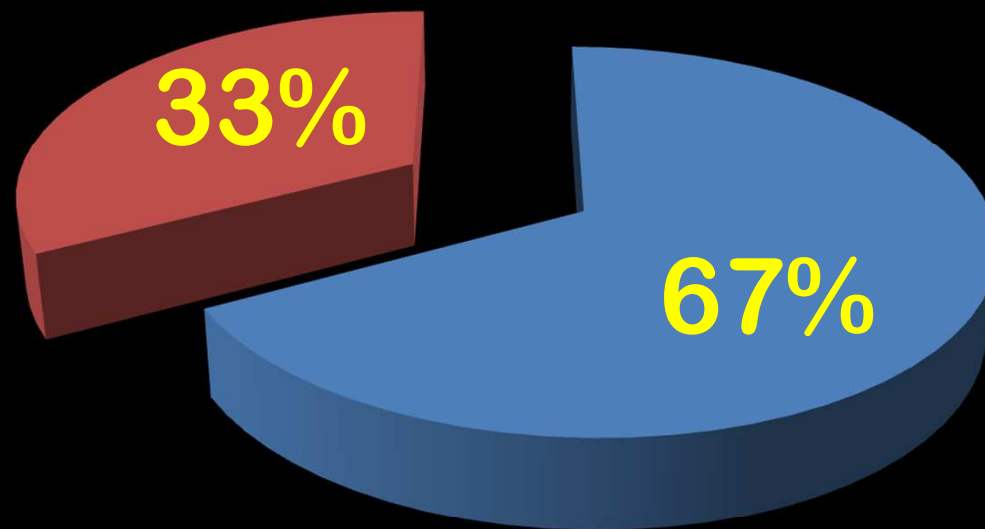

Policía Local CO Medio Ambiente

Trabadas

■ NON Perigoso

■ Potencialmente Perigoso