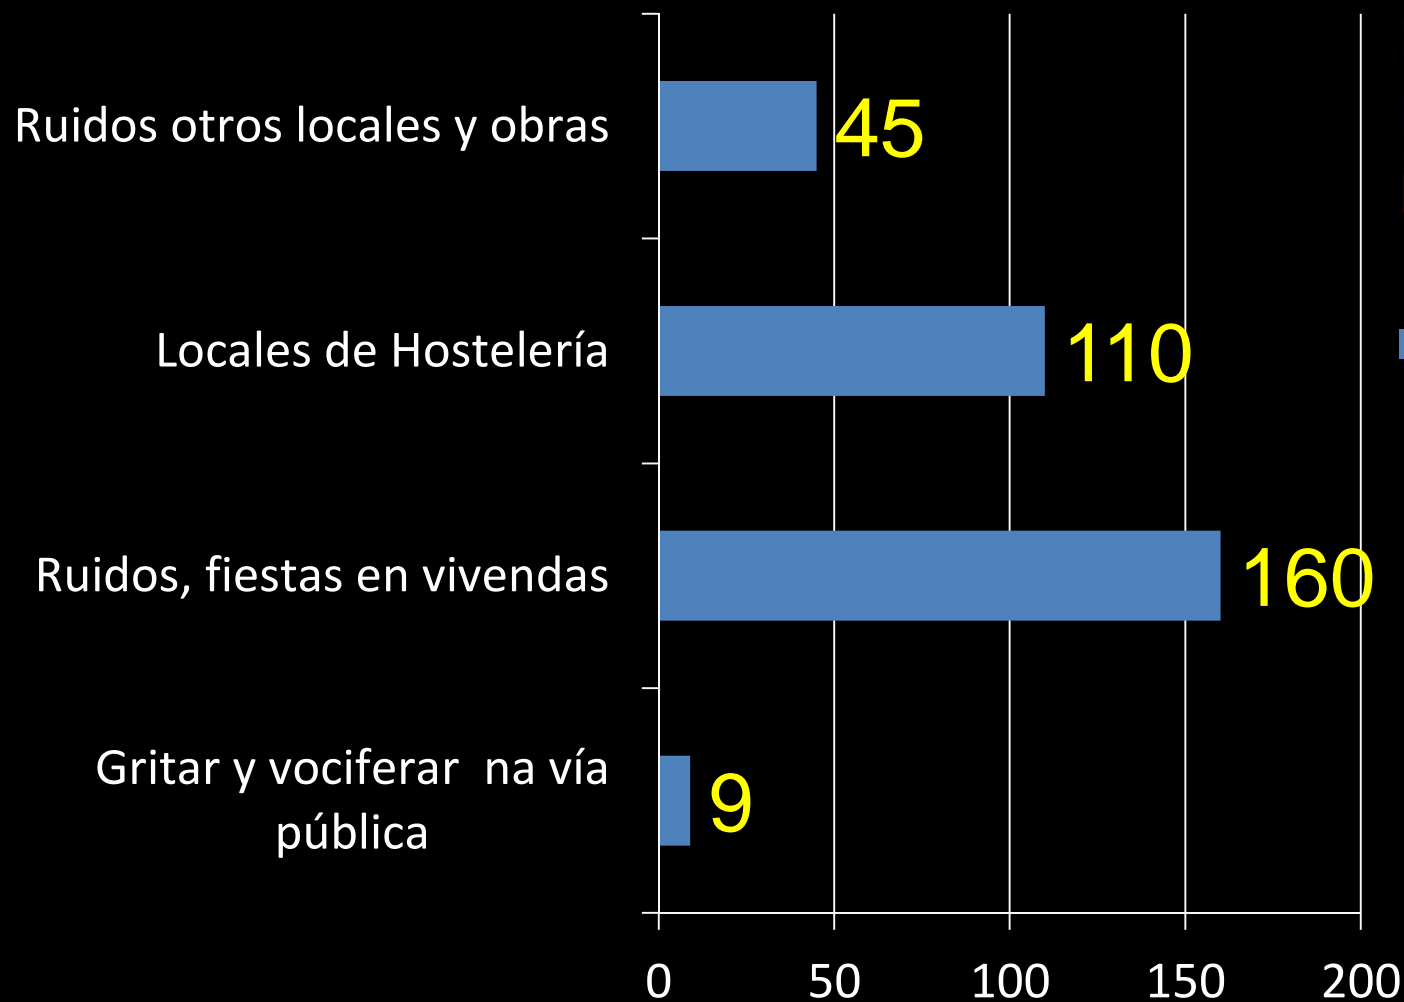

Fumar en establecimientos
públicos

9

Incumplimento horario
establecimientos

50

Ordes de Cese

6

Notificacións

11

Inspeccións

50

0

50

100

150

Policía Local **Servizos nas Noites**

Realizáronse
un total de

324

intervencións
por ruído

Policía Local **Servizos nas Noites**

O **49,4%** das
intervencións
foron por
festas en
vivendas

Intervencions

■ Intervencions

Realizáronse
un total de
243
Intervencións

Motivo das Intervencións

Policía Local Atención á Cidadanía

Na Central do

092

Atendéronse

un total de

91.975

Chamadas

Policía Local Atención á Cidadanía