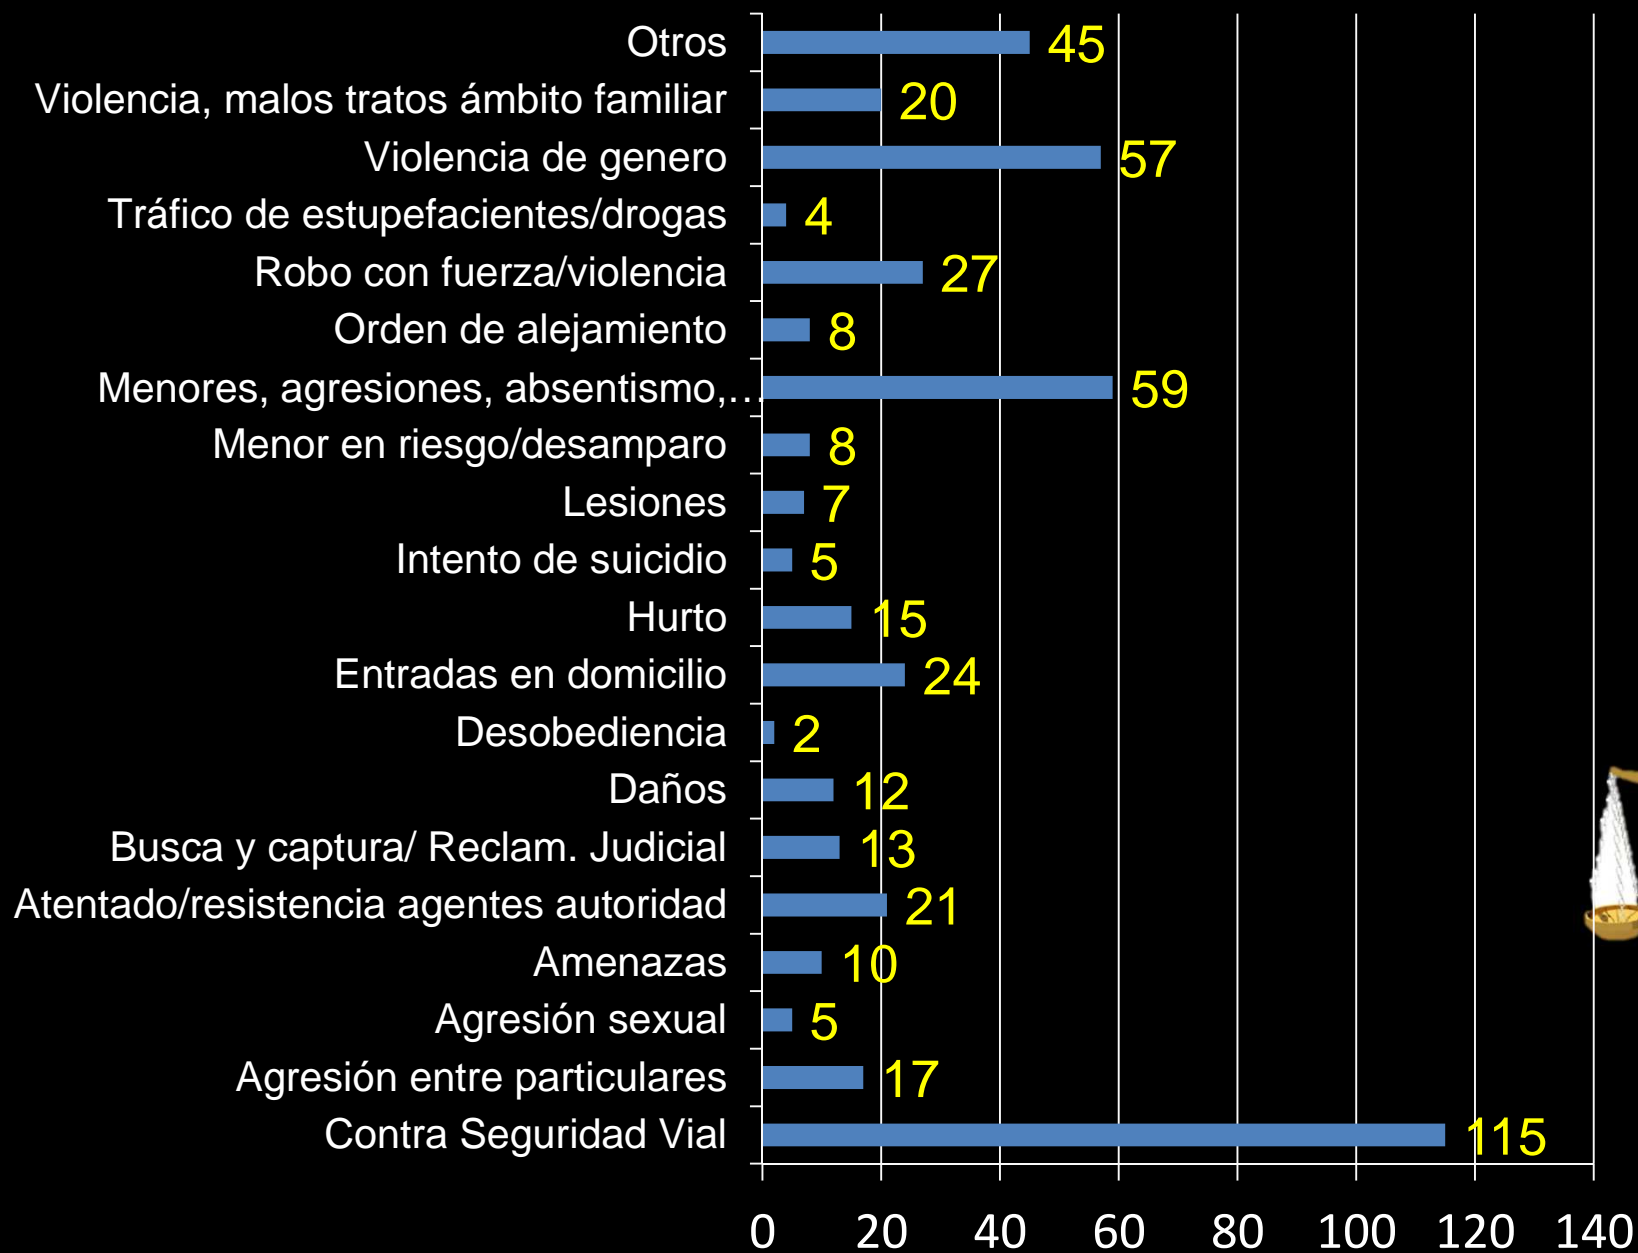

o 26,4%
por Violencia
de Xénero

Policía Local e Seguridade Cidadá

o **8,8%** por
Violencia no
Ambito
Familiar

Policía Local e Seguridade Cidadá

o **46,5%**
do total das
detencións
realizáronse
na quenda de
noite

Polici a Local e Seguridade Cidad a

O Detalle

■ Detidos

Policía Local como Policía Xudicial

Realizáronse un
total de **489**
actuacións

Polici a Local como Polici a Xudicial

■ Motivo

Policía Local **Policía Administrativa**

Realizáronse un
total de **1020**
actuaciones

Polici a Local Polici a Administrativa

Polici a Local **co Tr afico**

Tramit aronse
un total de

335

Alcoholemias
positivas

Policía Local **co** Tráfico

o **29,2%** das
probas positivas
a consecuencia
dun accidente de
tráfico

Policía Local **co** Tráfico

Tramitáronse
un total de **79**
Positivos en
Drogas

Policía Local **co** Tráfico

Realizáronse un

total de **125**

Controis de
Velocidade

Policía Local **co** Tráfico

A velocidades
máxima
detectada