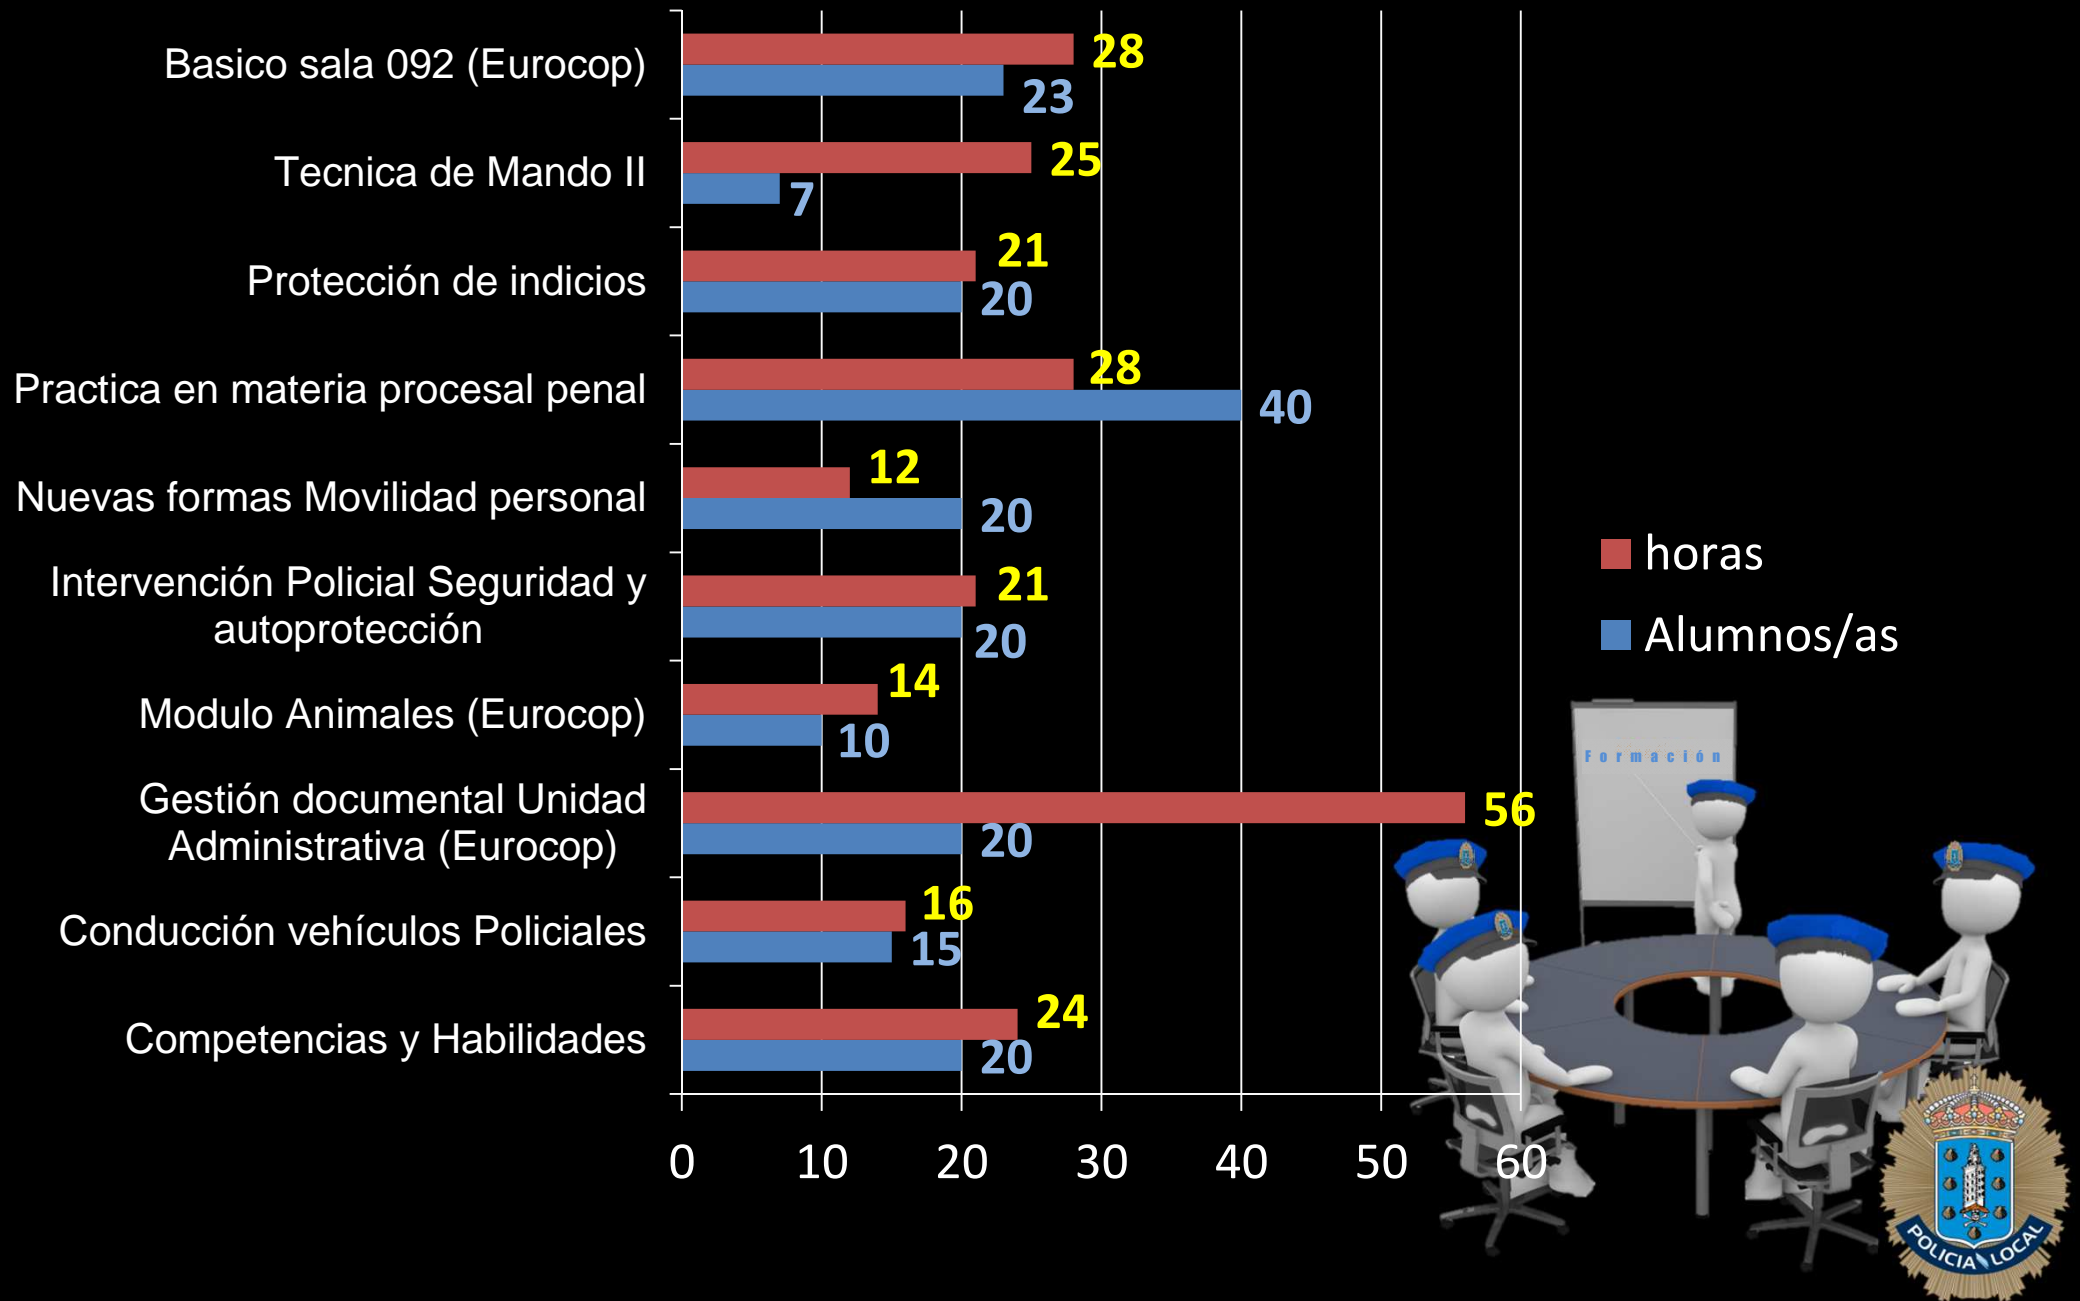

Xefatura
Policía Local

Policía Local

Estructurada en
Unidades

- De Distritos
 - Diurna
 - Nocturna
- De Tráfico
- De Coordinación e Apoyo

Policía Local

As diferentes
unidades
divídense en
Secciones

En total son **19**
secciones

Policía Local

Asistieron a
cursos de
formación **195**
Personas

Total
245 horas

Polici a Local

Policía Local e Seguridade Cidadá

Realizáronse un
Total de **159**
detencións

Policía Local e Seguridade Cidadá

o 26,4%
por Violencia
de Xénero

Policía Local e Seguridade Cidadá

o **8,8%** por
Violencia no
Ambito
Familiar

Policía Local e Seguridade Cidadá

o **46,5%**
do total das
detencións
realizáronse
na quenda de
noite

Realizáronse un
total de **1020**
actuaciones

Polici a Local Polici a Administrativa

Polici a Local **co Tr afico**

Tramit aronse
un total de

335

Alcoholemias
positivas

Policía Local **co** Tráfico

o **29,2%** das
probas positivas
a consecuencia
dun accidente de
tráfico