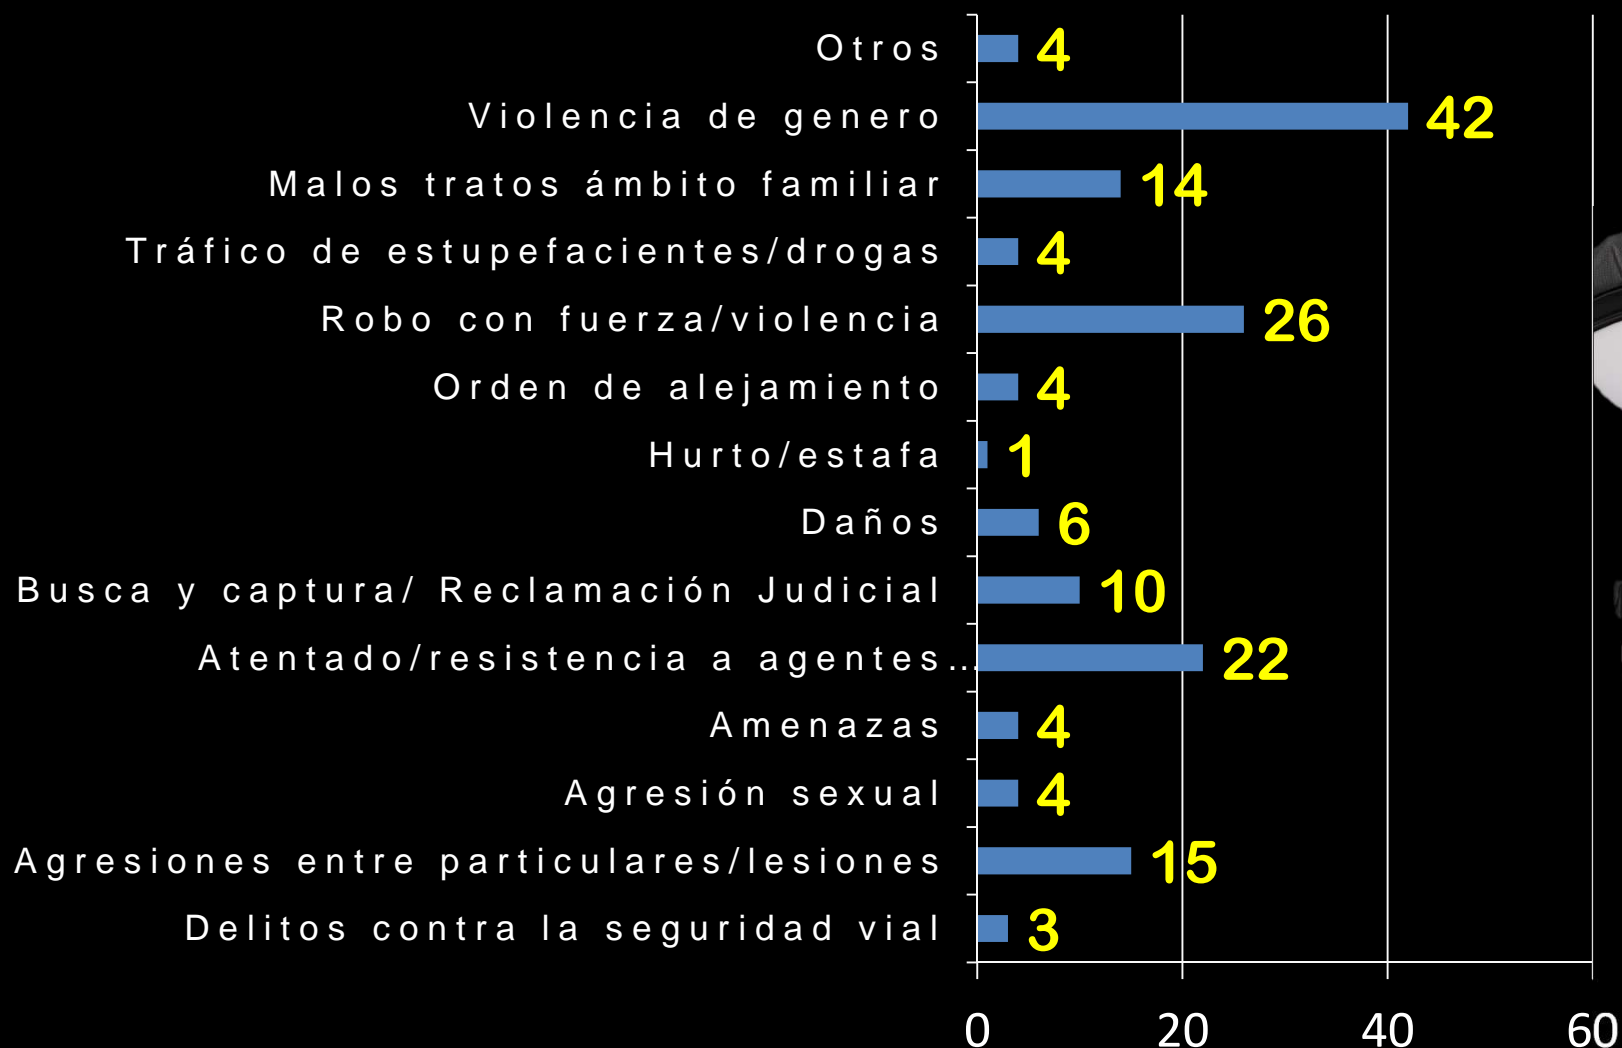

Policía Local

Asistieron a
cursos de
formación **195**
Personas

Total
245 horas

Polici a Local

Policía Local e Seguridade Cidadá

Realizáronse un
Total de **159**
detencións

Policía Local e Seguridade Cidadá

o 26,4%
por Violencia
de Xénero

Policía Local e Seguridade Cidadá

o **8,8%** por
Violencia no
Ambito
Familiar

Policía Local e Seguridade Cidadá

o **46,5%**
do total das
detencións
realizáronse
na quenda de
noite

Polici a Local e Seguridade Cidad a

O Detalle

■ Detidos

Policía Local como Policía Xudicial

Realizáronse un
total de **489**
actuacións

Polici a Local como Polici a Xudicial

■ Motivo

Policía Local **Policía Administrativa**

Realizáronse un
total de **1020**
actuaciones

Polici a Local Polici a Administrativa

Polici a Local **co Tr afico**

Tramit aronse
un total de

335

Alcoholemias
positivas

Policía Local **co** Tráfico

o **29,2%** das
probas positivas
a consecuencia
dun accidente de
tráfico